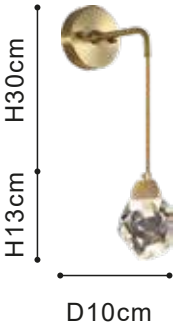

Material:Iron+Crystal

TK-W7008
● D8*H11cm
● D10*H13cm

TK-P7006
● D10*H20cm

TK-W7006
● D10*H20cm

Item No:TK-P7006

Color: Satin Brass

Light Source:LED

Material:Iron+Crystal