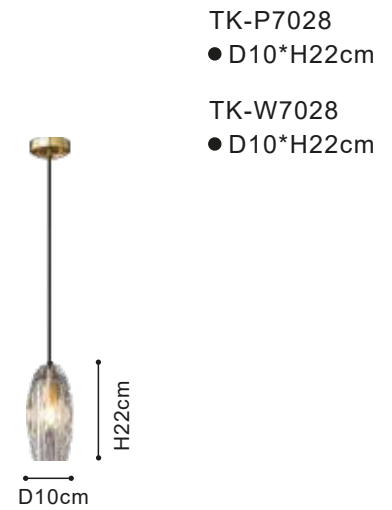

Item No:TK-P7028

Color: Satin Brass

Light Source: E26/E27*1

Material:Iron+Crystal