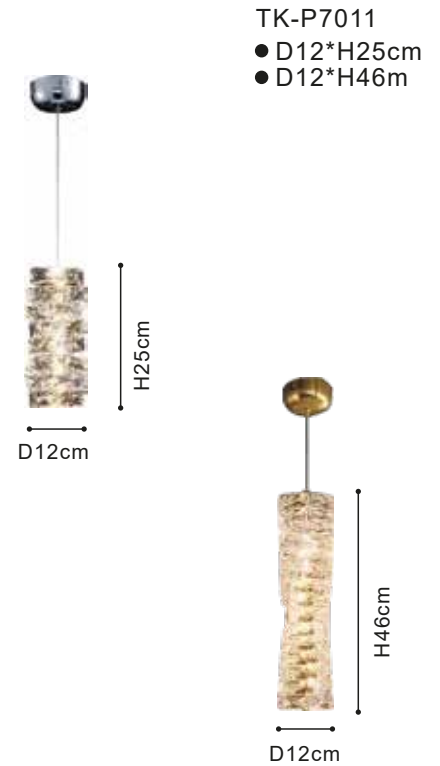

Material:Iron+Crystal

TK-W7008
● D8*H11cm
● D10*H13cm

TK-P7006
● D10*H20cm

TK-W7006
● D10*H20cm

Item No:TK-P7006

Color: Satin Brass

Light Source:LED

Material:Iron+Crystal

TK-W7006

Item No:TK-P7007

Color: Satin Brass

Light Source:LED

Material:Iron+Crystal

TK-P7009
● D19*H23.5cm

Item No:TK-P7009
Light Source: LED

Color: Satin Brass
Material:Iron+Crystal

Item No:TK-P7011

Color: Chrome

Light Source: E26/E27*1

Material:Iron+Crystal

TK-P7011

● D12*H12cm

TK-P7012
● D6*H30cm

Item No:TK-P7012