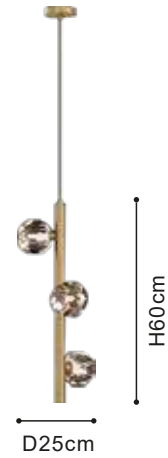

UNISER

Item No:TK-P7024

Color: Satin Brass

Light Source: E26/E27*1

Material:Iron+Crystal

- TK-P7025
- D25*H60cm
 - D25*H80cm
 - D25*H100cm

- TK-W7025
- D8*H73cm

Item No:TK-P7025
Light Source: G9