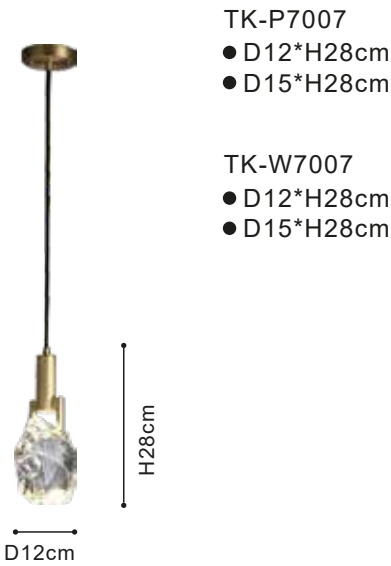

Material:Iron+Crystal

TK-W7008
● D8*H11cm
● D10*H13cm

TK-P7006
● D10*H20cm

TK-W7006
● D10*H20cm

Item No:TK-P7006

Color: Satin Brass

Light Source:LED

Material:Iron+Crystal

TK-W7006

Item No:TK-P7007

Color: Satin Brass

Light Source:LED

Material:Iron+Crystal

TK-P7009
● D19*H23.5cm

Item No:TK-P7009
Light Source: LED

Color: Satin Brass
Material:Iron+Crystal