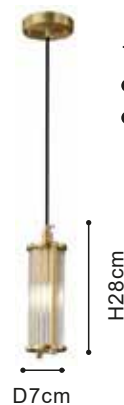

Material:Iron+Crystal

TK-P7014
● D7*H28cm

Item No:TK-P7014

Color: Satin Brass

Light Source: E26/E27*1

Material:Iron+Crystal

TK-P7015
● D7*H28cm

Item No:TK-P7015

Color: Satin Brass

Light Source: E26/E27*1

Material:Iron+Crystal

TK-P7016

● D9*H25cm

● D9*H40cm

TK-P7017
● D7*H25cm
● D7*H28cm

TK-W7017
● D7*H30cm
● D7*H45cm