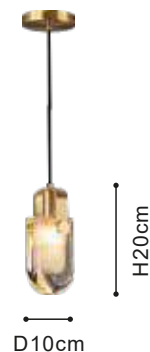

Material:Iron+Crystal

TK-W7008
● D8*H11cm
● D10*H13cm

TK-P7006
● D10*H20cm

TK-W7006
● D10*H20cm

Item No:TK-P7006

Color: Satin Brass

Light Source:LED

Material:Iron+Crystal

TK-W7006

Item No:TK-P7007

Color: Satin Brass

Light Source:LED

Material:Iron+Crystal

TK-P7009
● D19*H23.5cm

Item No:TK-P7009
Light Source: LED

Color: Satin Brass
Material:Iron+Crystal