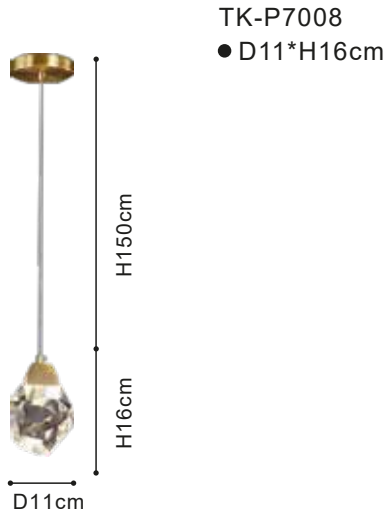

UNISER

Item No:TK-P7008

Color: Satin Brass

Light Source: LED

Material:Iron+Crystal

TK-W7008
● D8*H11cm
● D10*H13cm