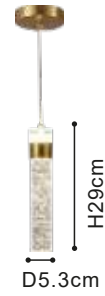

UNISER

TK-P7039
● D7*H35cm

TK-P7038
● D7*H30cm

Item No:TK-P7038

Color: Satin Brass

Light Source: E26/E27*1

Material:Iron+Crystal

TK-P7040
● D5.3*H29cm