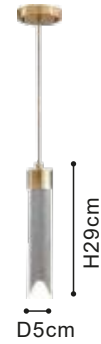

TK-P7001
● D5*H29cm

TK-W7001
● D5*H29cm