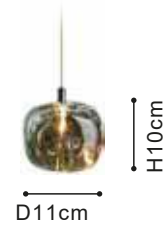

TK-P7010
● D11*H10cm
● D13*H15cm

TK-W7010
● D11*H10cm
● D13*H15cm