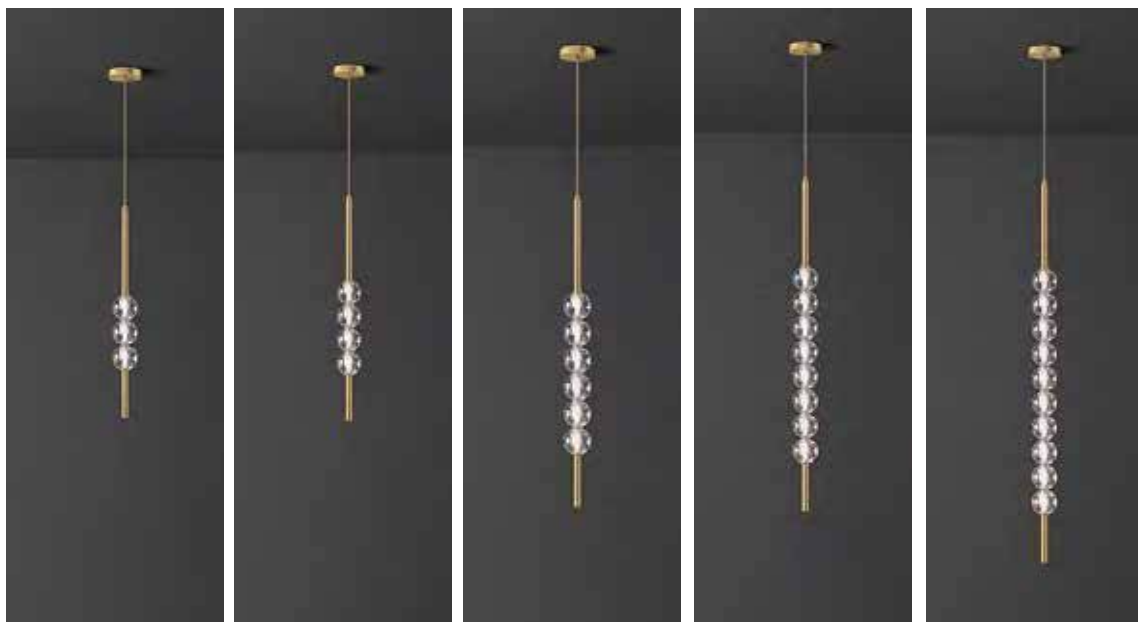

Material:Iron+Crystal

TK-P7004

- D8*H64m
- D8*H71m
- D8*H86cm
- D8*H100cm
- D8*H116cm

Item No:TK-P7004

Color: Satin Brass

Light Source:LED

Material:Iron+Crystal

UNISER