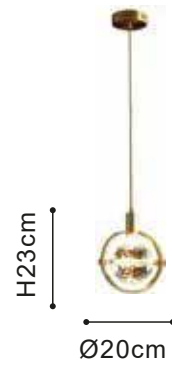

TK-P7010
● D11*H10cm
● D13*H15cm

TK-W7010
● D11*H10cm
● D13*H15cm

Item No:TK-P7010
Light Source: G9*1

Color: Chrome/Satin Brass
Material:Iron+Crystal

TK-P7018
● Ø20cm

TK-P7019
● Ø20*23cm

TK-P7020
● D20*H23cm