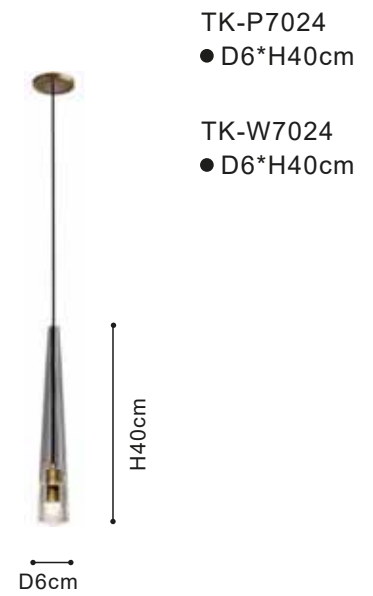

UNISER

Item No:TK-P7024

Color: Satin Brass

Light Source: E26/E27*1

Material:Iron+Crystal