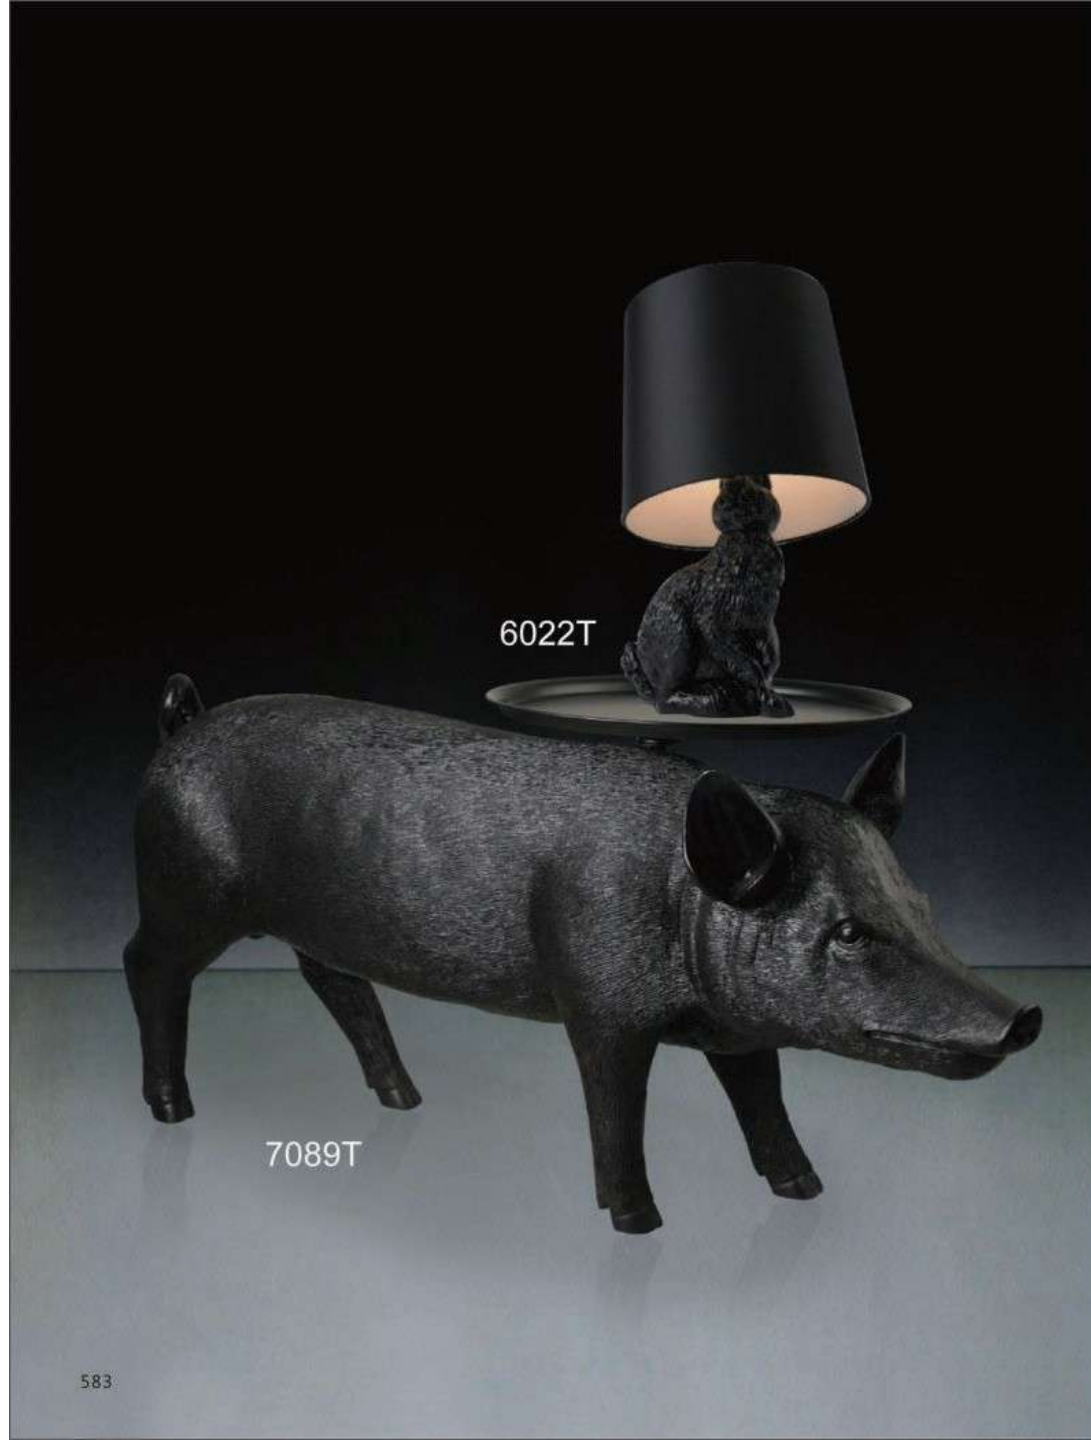

8915P
D1000*H700

7076F
D600*W1700*H1750-2000

7035F

L2300*H2300
Shade diameter 320,
BaseL240*W170*H550.

7089F
D440*H195-245CM.

6022T

7089T

7088F
L2200*W700*H2300