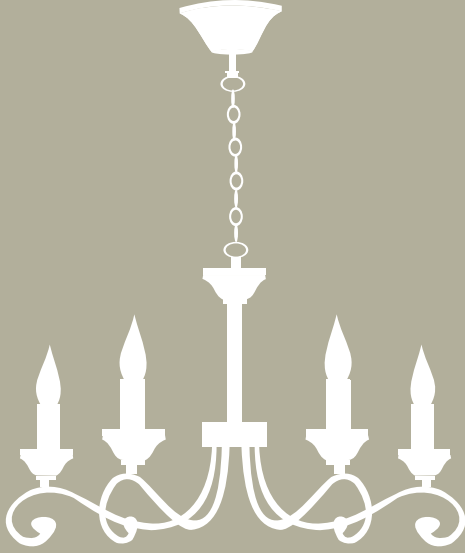

**DECORATIVE LUXURY  
LIGHTING**

**UNISER**

**GENERAL SERIES**

**03 - 53**      **Hanging Lamps**

---

**54- 75**      **Rectangular Hanging Lights**

---

**76 - 76**      **Ring Lights**

---

**77 - 84**      **Ceiling Lights**

---

**85 - 114**      **Chandeliers**

---

**115 - 152**      **Wall Lamps**

---

**153 - 180**      **Table Lamps**