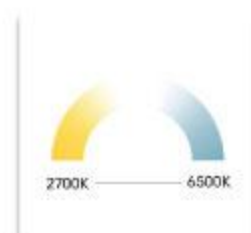

CCT Tunable