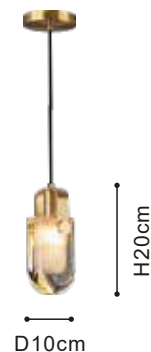

TK-P7006
● D10*H20cm

TK-W7006
● D10*H20cm

Item No:TK-P7006

Color: Satin Brass

Light Source: LED

Material:Iron+Crystal

TK-W7006

Item No:TK-P7007

Color: Satin Brass

Light Source:LED

Material:Iron+Crystal

TK-P7009
● D19*H23.5cm

Item No:TK-P7009
Light Source: LED

Color: Satin Brass
Material:Iron+Crystal

Item No:TK-P7011

Color: Chrome