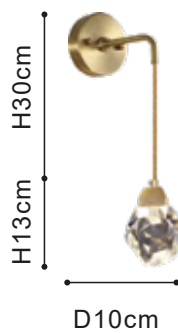

TK-P7006
● D10*H20cm

TK-W7006
● D10*H20cm

Item No:TK-P7006

Color: Satin Brass

Light Source: LED

Material:Iron+Crystal

TK-W7006

Item No:TK-P7007