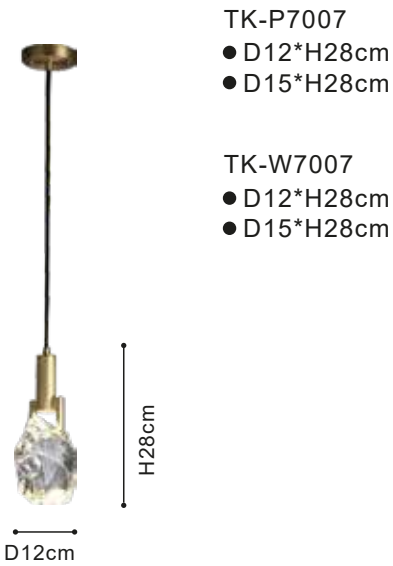

TK-P7006
● D10*H20cm

TK-W7006
● D10*H20cm

Item No:TK-P7006

Color: Satin Brass

Light Source: LED

Material:Iron+Crystal

TK-W7006

Item No:TK-P7007

Color: Satin Brass

Light Source:LED

Material:Iron+Crystal

TK-P7009
● D19*H23.5cm

Item No:TK-P7009
Light Source: LED

Color: Satin Brass
Material:Iron+Crystal

Item No:TK-P7011

Color: Chrome