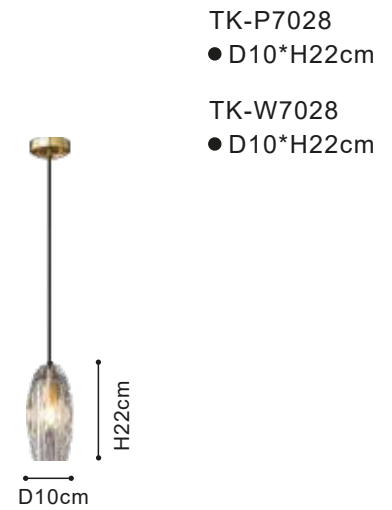

Color: Satin Brass

Light Source: E26/E27*1

Material:Iron+Crystal

- TK-P7025
- D25*H60cm
 - D25*H80cm
 - D25*H100cm

- TK-W7025
- D8*H73cm

Item No:TK-P7025
Light Source: G9

Color: Satin Brass
Material:Iron+Crystal