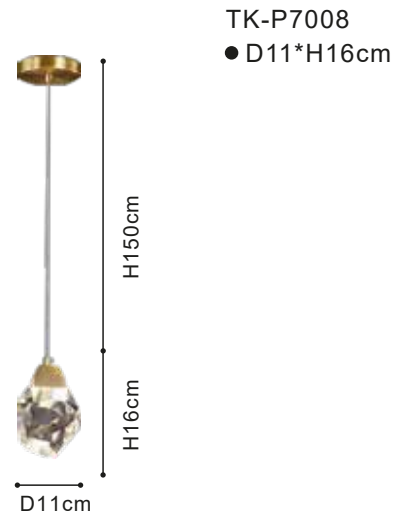

UNISER

Item No:TK-P7008
Light Source:LED

Color: Satin Brass
Material:Iron+Crystal

TK-W7008
● D8*H11cm
● D10*H13cm