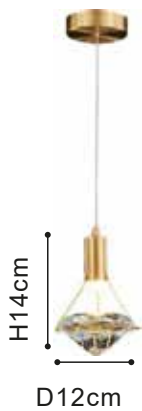

Item No:TK-P7010
Light Source: G9*1

Color: Chrome/Satin Brass
Material:Iron+Crystal

TK-P7018
● Ø20cm

TK-P7019
● Ø20*23cm

TK-P7020
● D20*H23cm

Item No:TK-P7018
Light Source:LED

Color: Satin Brass
Material:Iron+Crystal

TK-P7021
● D12*H14cm

TK-P7023
● D16.5*H30cm

Item No:TK-P7023

Color: Satin Brass

Light Source: E26/E27*1

Material:Iron+Crystal

UNISER

Item No:TK-P7024