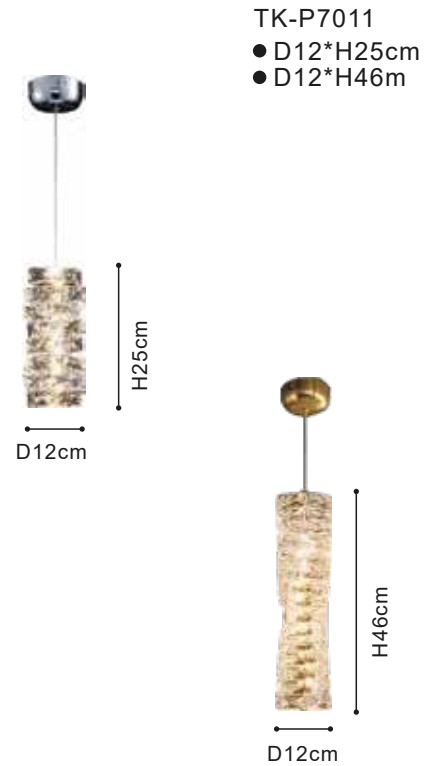

TK-P7006
● D10*H20cm

TK-W7006
● D10*H20cm

Item No:TK-P7006

Color: Satin Brass

Light Source: LED

Material:Iron+Crystal

TK-W7006

Item No:TK-P7007

Color: Satin Brass

Light Source:LED

Material:Iron+Crystal

TK-P7009
● D19*H23.5cm

Item No:TK-P7009
Light Source: LED

Color: Satin Brass
Material:Iron+Crystal

Item No:TK-P7011

Color: Chrome

Light Source: E26/E27*1

Material:Iron+Crystal

TK-P7011

● D12*H12cm

TK-P7012
● D6*H30cm

Item No:TK-P7012

Color: Satin Brass

Light Source: E26/E27*1