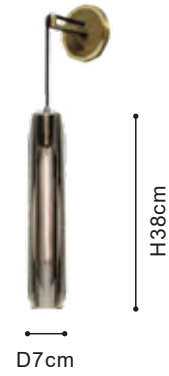

TK-P7006
● D10*H20cm

TK-W7006
● D10*H20cm

Item No:TK-P7006

Color: Satin Brass

Light Source: LED

Material:Iron+Crystal

TK-W7006

Item No:TK-P7007

Color: Satin Brass

Light Source:LED

Material:Iron+Crystal

TK-P7009
● D19*H23.5cm

Item No:TK-P7009
Light Source: LED

Color: Satin Brass
Material:Iron+Crystal

Item No:TK-P7011

Color: Chrome

Light Source: E26/E27*1

Material:Iron+Crystal

TK-P7011

● D12*H12cm

TK-P7012
● D6*H30cm

Item No:TK-P7012

Color: Satin Brass

Light Source: E26/E27*1

Material:Iron+Crystal

TK-P7013
● D7*H38cm

TK-W7013
● D7*H38cm

Item No:TK-P7013

Color: Satin Brass

Light Source: E26/E27*1

Material:Iron+Crystal

TK-P7014
● D7*H28cm