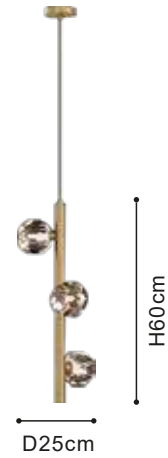

1. TK-P7025
2. D25*H60cm
   - D25*H80cm
   - D25*H100cm

1. TK-W7025
2. D8*H73cm