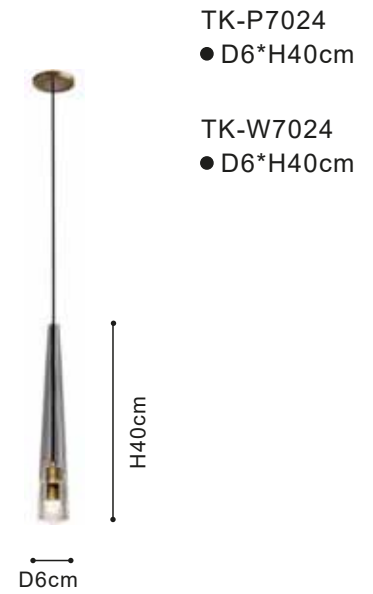

TK-P7021
● D12*H14cm

TK-P7023
● D16.5*H30cm

Item No:TK-P7023

Color: Satin Brass

Light Source: E26/E27*1

Material:Iron+Crystal

UNISER

Item No:TK-P7024

Color: Satin Brass

Light Source: E26/E27*1

Material:Iron+Crystal

- TK-P7025
- D25*H60cm
 - D25*H80cm
 - D25*H100cm

- TK-W7025
- D8*H73cm

Item No:TK-P7025
Light Source: G9

Color: Satin Brass
Material:Iron+Crystal