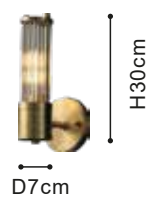

Material:Iron+Crystal

TK-P7016

● D9*H25cm

● D9*H40cm

TK-P7017
● D7*H25cm
● D7*H28cm

TK-W7017
● D7*H30cm
● D7*H45cm

Item No:TK-P7017

Color: Satin Brass