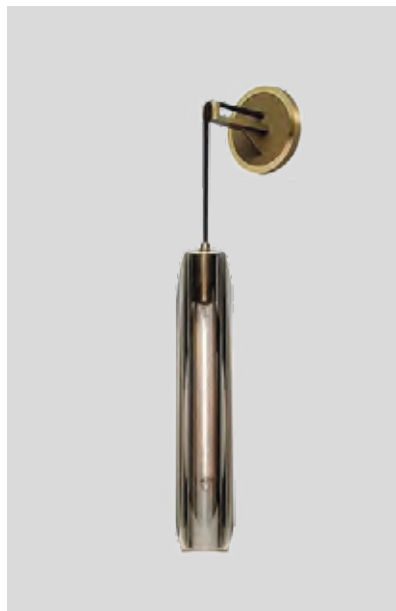

Color: Satin Brass

Light Source:LED

Material:Iron+Crystal

TK-P7009
● D19*H23.5cm

Item No:TK-P7009
Light Source: LED

Color: Satin Brass
Material:Iron+Crystal

Item No:TK-P7011

Color: Chrome

Light Source: E26/E27*1

Material:Iron+Crystal

TK-P7011

● D12*H12cm

TK-P7012
● D6*H30cm

Item No:TK-P7012

Color: Satin Brass

Light Source: E26/E27*1

Material:Iron+Crystal

TK-P7013
● D7*H38cm

TK-W7013
● D7*H38cm

Item No:TK-P7013

Color: Satin Brass

Light Source: E26/E27*1

Material:Iron+Crystal

TK-P7014
● D7*H28cm

Item No:TK-P7014

Color: Satin Brass

Light Source: E26/E27*1

Material:Iron+Crystal

TK-P7015
● D7*H28cm

Item No:TK-P7015

Color: Satin Brass

Light Source: E26/E27*1