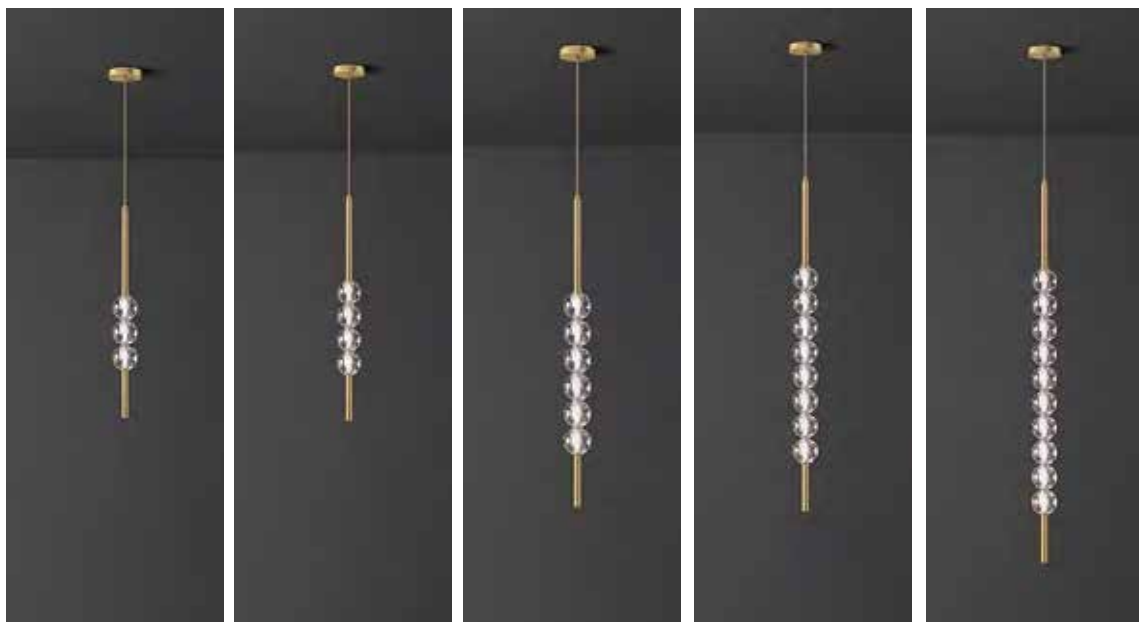

- D8*H64m
- D8*H71m
- D8*H86cm
- D8*H100cm
- D8*H116cm

Item No:TK-P7004

Color: Satin Brass

Light Source: LED

Material:Iron+Crystal

UNISER

TK-P7010
● D11*H10cm
● D13*H15cm

TK-W7010
● D11*H10cm
● D13*H15cm