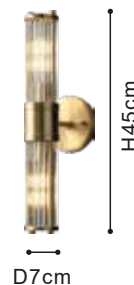

Material:Iron+Crystal

TK-P7016

● D9*H25cm

● D9*H40cm

TK-P7017
● D7*H25cm
● D7*H28cm

TK-W7017
● D7*H30cm
● D7*H45cm

Item No:TK-P7017

Color: Satin Brass