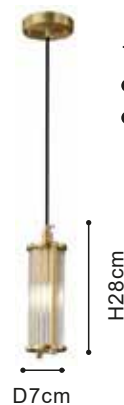

Material:Iron+Crystal

TK-P7013
● D7*H38cm

TK-W7013
● D7*H38cm

Item No:TK-P7013

Color: Satin Brass

Light Source: E26/E27*1

Material:Iron+Crystal

TK-P7014
● D7*H28cm

Item No:TK-P7014

Color: Satin Brass

Light Source: E26/E27*1

Material:Iron+Crystal

TK-P7015
● D7*H28cm

Item No:TK-P7015

Color: Satin Brass

Light Source: E26/E27*1

Material:Iron+Crystal

TK-P7016

● D9*H25cm

● D9*H40cm

TK-P7017
● D7*H25cm
● D7*H28cm

TK-W7017
● D7*H30cm
● D7*H45cm

Item No:TK-P7017

Color: Satin Brass