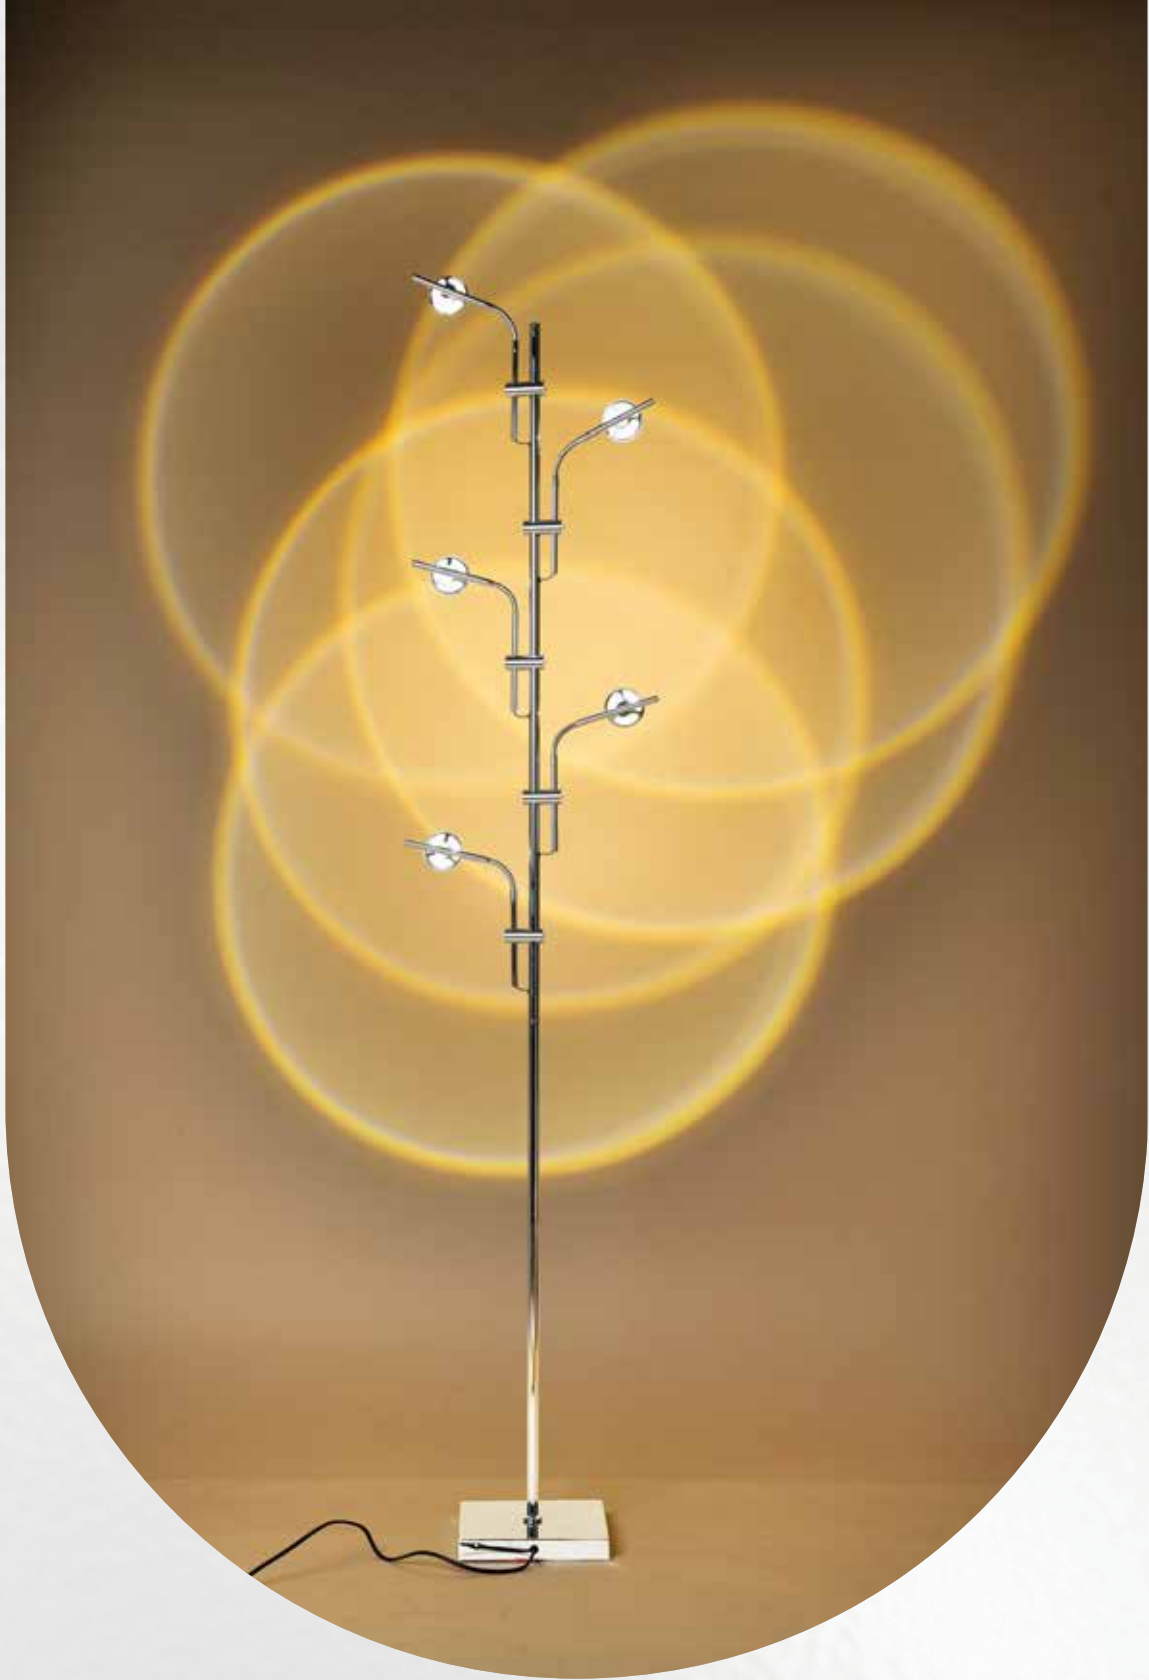

<b>MODEL</b>	<b>TFL-01-001</b>
<b>FINISH</b>	<b>BLACK</b>
<b>LAMP</b>	<b>E27 * 1nos</b>
<b>SIZE</b>	<b>H 1900mm x W 970m</b>
<b>BASE</b>	<b>D 400mm</b>
<b>MATERIAL</b>	<b>METAL + FABRIC</b>
<b>MRP</b>	<b>₹ 13,750/-</b>