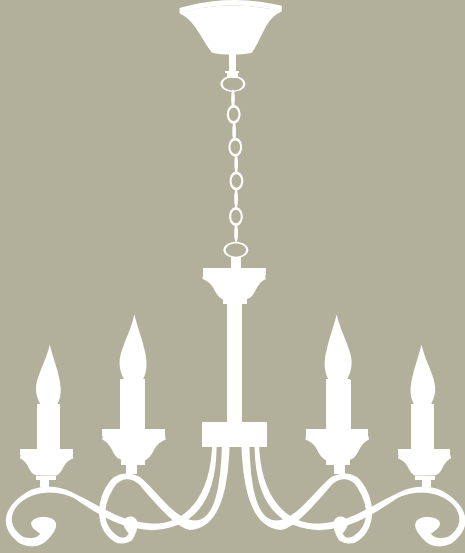

**DECORATIVE LUXURY  
LIGHTING**

**UNISER**

**GENERAL SERIES**

**03 - 53**      **Hanging Lamps**

---

**54- 75**      **Rectangular Hanging Lights**

---

**76 - 76**      **Ring Lights**

---

**77 - 84**      **Ceiling Lights**

---

**85 - 114**      **Chandeliers**

---

**115 - 152**      **Wall Lamps**

---

**153 - 180**      **Table Lamps**