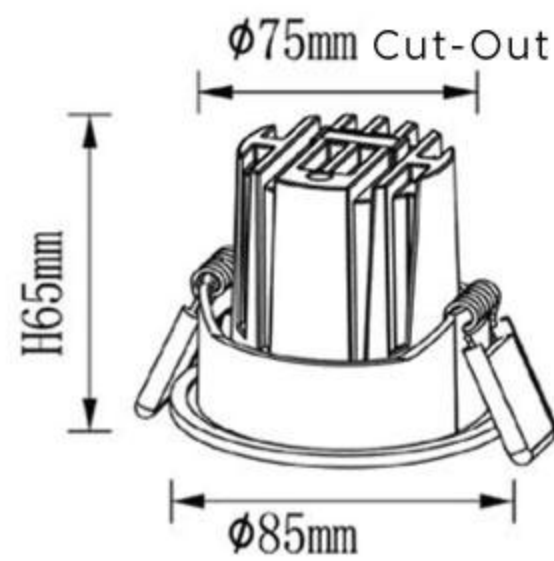

WITH HONEYCOMB LOUVER