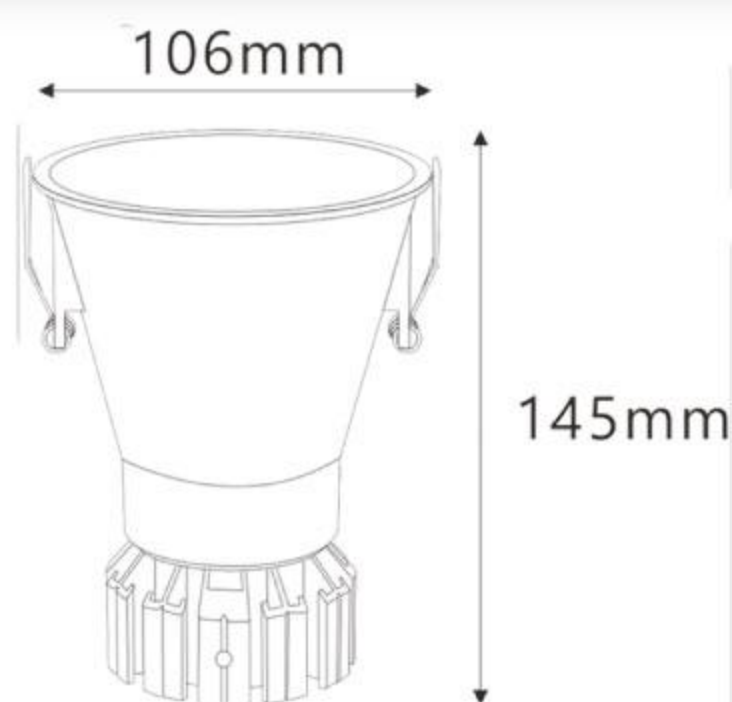

CUTOUT: D100mm