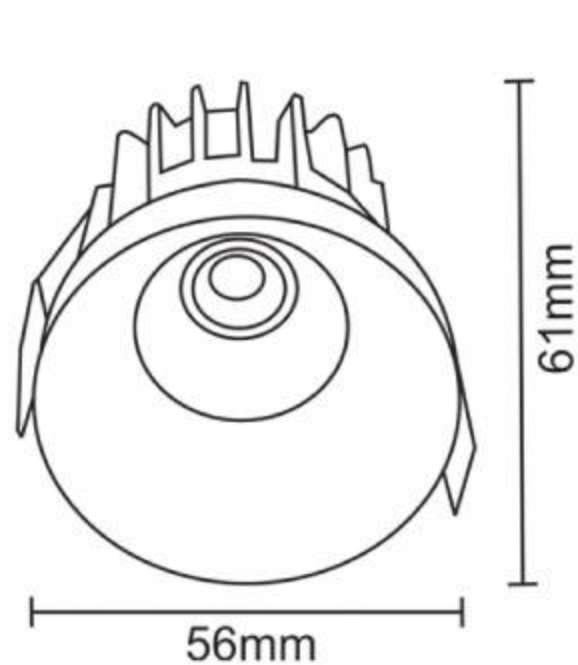

CutOut-68mm